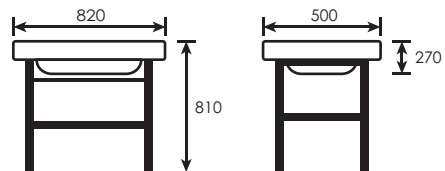

+ TR-BBC-TT-05865
+ TR-BBC-BO-03111

SUS 304 Stainless Steel Rack c/w Ceramic Basin
 L840 x W580 x H810 x D270mm
 (91560)

TR-BBC-MNC-01526

SUS 304 Stainless Steel Rack c/w Ceramic Basin
 L820 x W500 x H810mm x D270
 (91560)