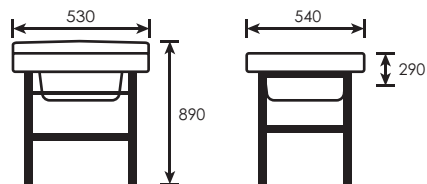

TR-BBC-MNC-01526

TR-BBC-MNC-01527

JG1046
SUS 304 Stainless Steel Rack c/w Ceramic Basin
560 x W380 x H230mm x D290m
(91580)

TR-BBC-MNC-08595